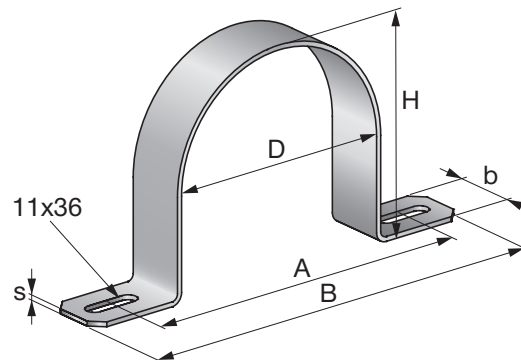

Technical data

Material composition	DX51D-ZM300 – EN 10346:2015
Base material	Steel, Concrete, Wood
Insulation	without
Coating material	Zinc-Magnesium coating
Approvals	VdS, UL/NFPA, FM

Item Description	Nominal pipe size (imperial)	Diameter D	A	B	H	b	s	Pack size	Item Number
MP-US 18 3/8" OC	3/8 in	19,6 mm	80.6 mm	129 mm	16 mm	30 mm	2,5 mm	40 Pcs	2288314
MP-US 22 1/2" OC	1/2 in	23,7 mm	84.7 mm	133 mm	20 mm	30 mm	2,5 mm	40 Pcs	2288315
MP-US 28 3/4" OC	3/4 in	29,3 mm	90.3 mm	138 mm	25 mm	30 mm	2,5 mm	40 Pcs	2288316
MP-US 34 1" OC	1 in	36,1 mm	97.1 mm	145 mm	32 mm	30 mm	2,5 mm	20 Pcs	2288317
MP-US 43 1-1/4" OC	1-1/4 in	44,8 mm	105,8 mm	154 mm	41 mm	30 mm	2,5 mm	20 Pcs	2288318
MP-US 49 1-1/2" OC	1-1/2 in	51,1 mm	112,1 mm	160 mm	46 mm	30 mm	2,5 mm	20 Pcs	2288319
MP-US 61 2" OC	2 in	63,1 mm	124,1 mm	172 mm	58 mm	30 mm	2,5 mm	20 Pcs	2288370
MP-US 77 2-1/2" OC	2-1/2 in	78,9 mm	139,9 mm	188 mm	74 mm	30 mm	2,5 mm	10 Pcs	2288371
MP-US 90 3" OC	3 in	91,7 mm	152,7 mm	201 mm	87 mm	30 mm	2,5 mm	10 Pcs	2288372
MP-US 102 3-1/2" OC	3-1/2 in	104,4 mm	175,4 mm	230 mm	99 mm	40 mm	3 mm	10 Pcs	2288373
MP-US 108 4" OC	4 in	110,8 mm	181,1 mm	237 mm	106 mm	40 mm	3 mm	10 Pcs	2288769
MP-US 115 4" OC	4 in	117,9 mm	188,9 mm	244 mm	112 mm	40 mm	3 mm	10 Pcs	2288374
MP-US 133 OC		136,6 mm	207,6 mm	263 mm	131 mm	40 mm	3 mm	10 Pcs	2288768
MP-US 139 5" OC	5 in	143,4 mm	214,4 mm	269 mm	138 mm	40 mm	3 mm	10 Pcs	2288950
MP-US 159 6" OC	6 in	162,6 mm	243,6 mm	299 mm	157 mm	40 mm	3 mm	2 Pcs	2288951
MP-US 169 6" OC	6 in	171,9 mm	252,9 mm	308 mm	166 mm	40 mm	3 mm	2 Pcs	2288376
MP-US 221 8" OC	8 in	223,5 mm	314,5 mm	370 mm	217 mm	40 mm	3 mm	2 Pcs	2288377
MP-US 275 10" OC	10 in	277,4 mm	379,4 mm	443 mm	270 mm	50 mm	3 mm	2 Pcs	2288378
MP-US 326 12" OC	12 in	328,3 mm	430,3 mm	494 mm	321 mm	50 mm	3 mm	2 Pcs	2288379