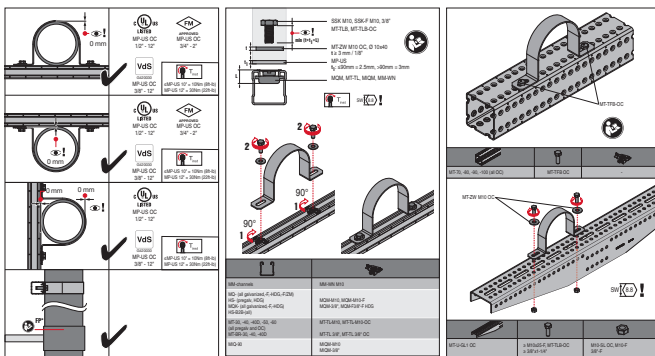

Technical data

Material composition	DX51D-ZM300 – EN 10346:2015
Base material	Steel, Concrete, Wood
Insulation	without
Coating material	Zinc-Magnesium coating
Approvals	VdS, UL/NFPA, FM

Item Description	Nominal pipe size (imperial)	Diameter D	A	B	H	b	s	Pack size	Item Number
MP-US 18 3/8" OC	3/8 in	19,6 mm	80.6 mm	129 mm	16 mm	30 mm	2,5 mm	40 Pcs	2288314
MP-US 22 1/2" OC	1/2 in	23,7 mm	84.7 mm	133 mm	20 mm	30 mm	2,5 mm	40 Pcs	2288315
MP-US 28 3/4" OC	3/4 in	29,3 mm	90.3 mm	138 mm	25 mm	30 mm	2,5 mm	40 Pcs	2288316
MP-US 34 1" OC	1 in	36,1 mm	97.1 mm	145 mm	32 mm	30 mm	2,5 mm	20 Pcs	2288317
MP-US 43 1-1/4" OC	1-1/4 in	44,8 mm	105,8 mm	154 mm	41 mm	30 mm	2,5 mm	20 Pcs	2288318
MP-US 49 1-1/2" OC	1-1/2 in	51,1 mm	112,1 mm	160 mm	46 mm	30 mm	2,5 mm	20 Pcs	2288319
MP-US 61 2" OC	2 in	63,1 mm	124,1 mm	172 mm	58 mm	30 mm	2,5 mm	20 Pcs	2288370
MP-US 77 2-1/2" OC	2-1/2 in	78,9 mm	139,9 mm	188 mm	74 mm	30 mm	2,5 mm	10 Pcs	2288371
MP-US 90 3" OC	3 in	91,7 mm	152,7 mm	201 mm	87 mm	30 mm	2,5 mm	10 Pcs	2288372
MP-US 102 3-1/2" OC	3-1/2 in	104,4 mm	175,4 mm	230 mm	99 mm	40 mm	3 mm	10 Pcs	2288373
MP-US 108 4" OC	4 in	110,8 mm	181,1 mm	237 mm	106 mm	40 mm	3 mm	10 Pcs	2288769
MP-US 115 4" OC	4 in	117,9 mm	188,9 mm	244 mm	112 mm	40 mm	3 mm	10 Pcs	2288374
MP-US 133 OC		136,6 mm	207,6 mm	263 mm	131 mm	40 mm	3 mm	10 Pcs	2288768
MP-US 139 5" OC	5 in	143,4 mm	214,4 mm	269 mm	138 mm	40 mm	3 mm	10 Pcs	2288950
MP-US 159 6" OC	6 in	162,6 mm	243,6 mm	299 mm	157 mm	40 mm	3 mm	2 Pcs	2288951
MP-US 169 6" OC	6 in	171,9 mm	252,9 mm	308 mm	166 mm	40 mm	3 mm	2 Pcs	2288376
MP-US 221 8" OC	8 in	223,5 mm	314,5 mm	370 mm	217 mm	40 mm	3 mm	2 Pcs	2288377
MP-US 275 10" OC	10 in	277,4 mm	379,4 mm	443 mm	270 mm	50 mm	3 mm	2 Pcs	2288378
MP-US 326 12" OC	12 in	328,3 mm	430,3 mm	494 mm	321 mm	50 mm	3 mm	2 Pcs	2288379