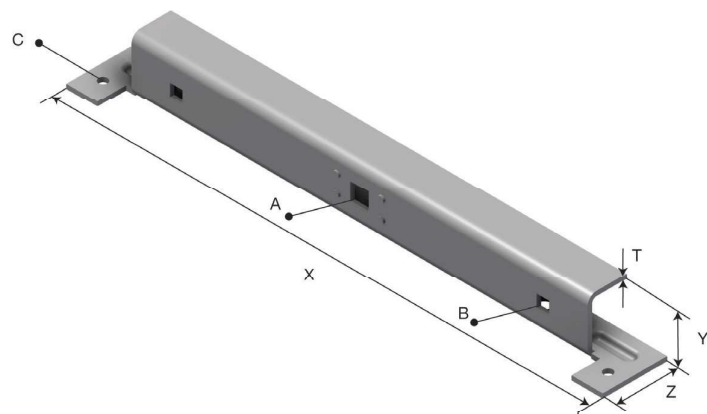

Produktdatablad

Art.nr.	Navn	Type
1303301	Pendelkonsoll S-LOE CS-20-300 PG	S-LOE CS-20-300

Beskrivelse: Brakett for pendeloppheng CH42-1. Passer til festing i LOE takoppheng.

1303301 består av

Art.nr.	Navn	Antall	Enhet
86261	PENDEL KON S-LOE CS-20-300 PG	1	STK
1371980	LOCKING BOLT SET S-M M10x25HDG	1	STK

Mer informasjon: Kan monteres i flere høyder. Passer kun til CH42-1 skinne.

Egenskaper

Navn	Verdi
Vekt (kg)	0,4
T Materialtykkelse (mm)	2,5
X (mm)	300
Y (mm)	31
Z (mm)	36
A Hullstørrelse (mm)	10x10
B Hullstørrelse (mm)	7x7
C Hullstørrelse (mm)	Ø5