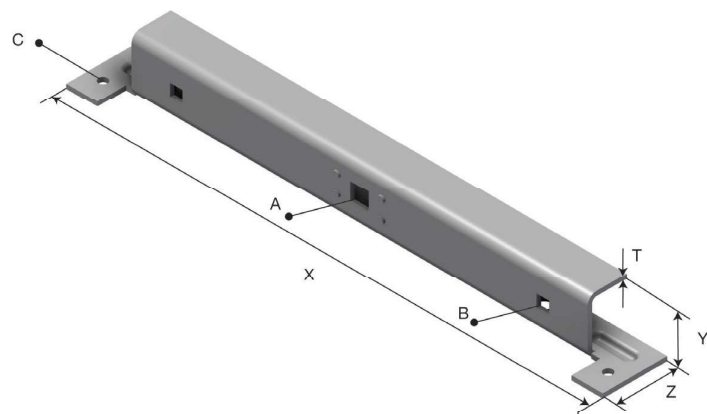

Produktdatablad

Art.nr.	Navn	Type
1303311	Pendelkonsoll S-LOE CS-20-300 SS	S-LOE CS-20-300

Beskrivelse: Brakett for pendeloppheng CH42-1. Passer til festing i LOE takoppheng.

1303311 består av

Art.nr.	Navn	Antall	Enhet
86284	PENDEL KON S-LOE CS-20-300 SS	1	STK
1371983	LOCKING BOLT SET S-M M10x20 A4	1	STK

Mer informasjon: Kan monteres i flere høyder. Passer kun til CH42-1 skinne.

Egenskaper

Navn	Verdi
Vekt (kg)	0,4
T Materialtykkelse (mm)	2,5
X (mm)	300
Y (mm)	31
Z (mm)	36
A Hullstørrelse (mm)	10x10
B Hullstørrelse (mm)	7x7
C Hullstørrelse (mm)	Ø5