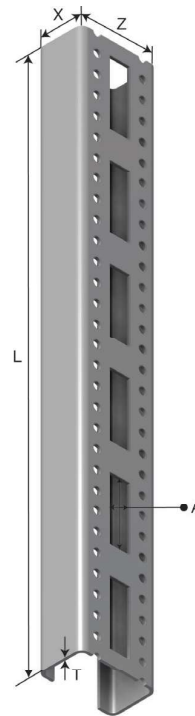

Produktdatablad

Art.nr.	Navn	Type
1303342	Pendelskinne S-M CH42-1-300 PG	S-M CH42-1-300

Beskrivelse: CH42 skinne for vertikalt oppheng.

1303342 består av

Art.nr.	Navn	Antall	Enhet
86030	PENDELSKIN. S-M CH42-1-300 PG	1	STK

Mer informasjon:

Egenskaper

Navn	Verdi
Vekt (kg)	0.3
T Materialtykkelse (mm)	1.5
X (mm)	25
Z (mm)	42
L Lengde (mm)	300
A Hullstørrelse (mm)	11x35
CC (mm)	50

Innpakning, information

F-PAK GTIN	Enkelt stykke	 7070693033428
D-PAK GTIN		