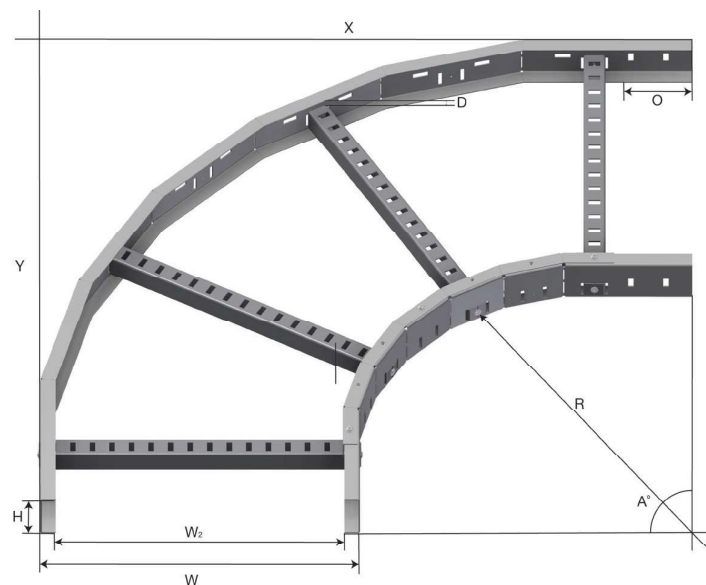

Produktdatablad

Art.nr.	Navn	Type
1371396	Bend 90° R300 LOE-55-90-400 PG	LOE-55-90-400

Beskrivelse: Plassbesparende 90° bend som monteres uten behov for skjøtelask.

1371396 består av

Art.nr.	Navn	Antall	Enhet
87832	BEND LOE-55-90-400 PG	1	STK
1372750	LOCKING BOLT SET S-M M6x12 PG	4	STK

Mer informasjon: Integrrert skjøt skjuler evt. kappavvik. Anbefalt overlapp er 100 mm, 300 mm radius.

Egenskaper

Navn	Verdi
Vekt (kg)	4,0
T Materialtykkelse (mm)	1,5
X (mm)	835
Y (mm)	835
H Høyde (mm)	60
W Bredde (mm)	409
W2 Bredde 2 (mm)	369
A Hullstørrelse (mm)	7x15
CC (mm)	25
A Vinkel (deg)	90
R Radius (mm)	300
D Lastehøyde (mm)	27
O Overlap integrert lask (mm)	100
Passer stigebredde (mm)	400