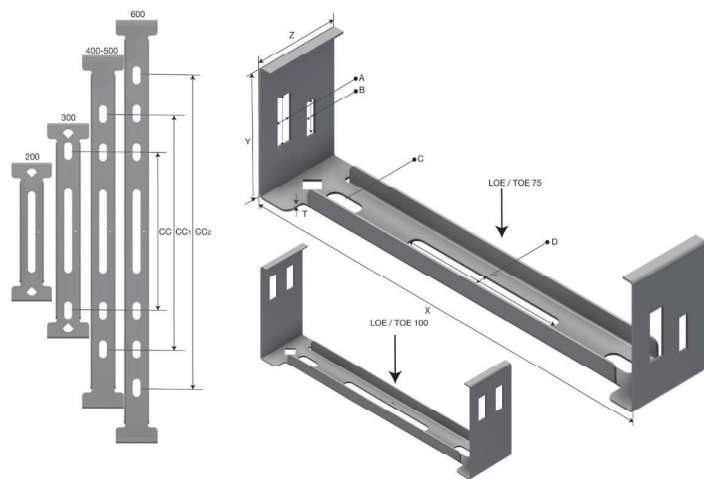

# Produktdatablad

Art.nr.	Navn	Type
84706	Lysbøyle A-TOE100 LB-500 HDG	A-TOE100 LB-500

**Beskrivelse:** LOE Brakett for lysarmaturer.

**Mer informasjon:** For damplyse og lysrørarmatur. Typenr. angir kabelstigebredde. Brukes ved bred kabelstige og smalere ampler/armaturer.

## Egenskaper

Navn	Verdi
Vekt (kg)	0,6
T Materialtykkelse (mm)	1,5
X (mm)	507
Y (mm)	129
Z (mm)	60
A Hullstørrelse (mm)	11x40
B Hullstørrelse (mm)	11x40
C Hullstørrelse (mm)	11x25
D Hullstørrelse (mm)	11x120
CC (mm)	228
CC1 (mm)	338
Passer stigebredde (mm)	500