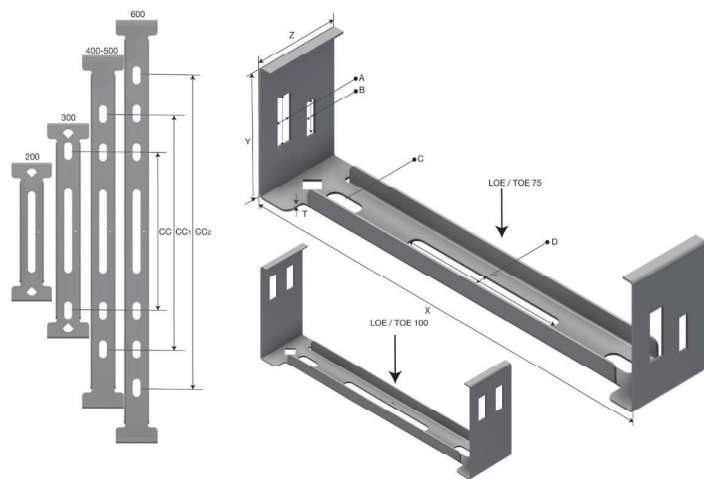

Produktdatablad

Art.nr.	Navn	Type
85152	Lysbøyle A-LOE75 LB-400 HDG	A-LOE75 LB-400

Beskrivelse: LOE Brakett for lysarmaturer.

Mer informasjon: For damplyse og lysrørarmatur. Typenr. angir kabelstigebredde. Brukes ved bred kabelstige og smalere ampler/armaturer.

Egenskaper

Navn	Verdi
Vekt (kg)	0,4
T Materialtykkelse (mm)	1,5
X (mm)	407
Y (mm)	99
Z (mm)	60
A Hullstørrelse (mm)	11x35
B Hullstørrelse (mm)	7x30
C Hullstørrelse (mm)	11x25
D Hullstørrelse (mm)	11x120
CC (mm)	228
CC1 (mm)	338
Passer stigebredde (mm)	400