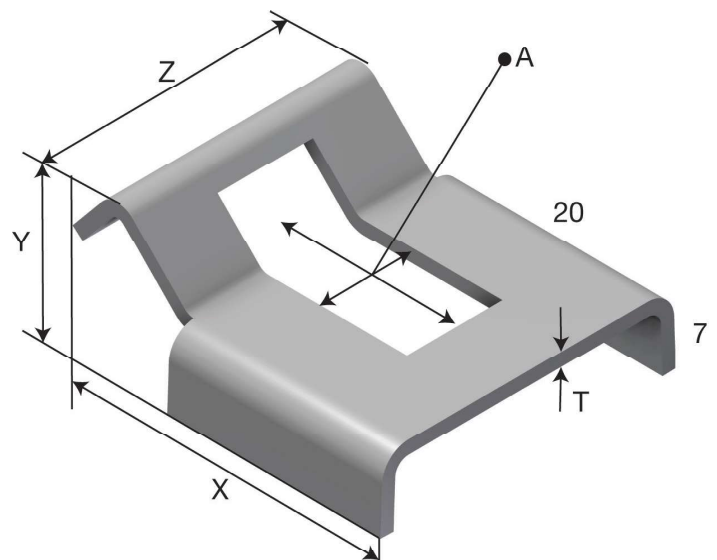

# Produktdatablad

Art.nr.	Navn	Type
1372384	Stigefeste S-LOE FC-CA-35 SS	S-LOE FC-CA-35

**Beskrivelse:** Klips for skruefeste til standard veggkonsoll ved montering av syrefast utstyr.

1372384 består av

Art.nr.	Navn	Antall	Enhet
75223	STIGEFESTE LOE-SS	1	STK
1371981	LOCKING BOLT SET S-M M6x12 A4	1	STK

### Egenskaper

Navn	Verdi
Vekt (kg)	0.01
T Materialtykkelse (mm)	1.25
X (mm)	32
Y (mm)	13
Z (mm)	28
A Hullstørrelse (mm)	9x20