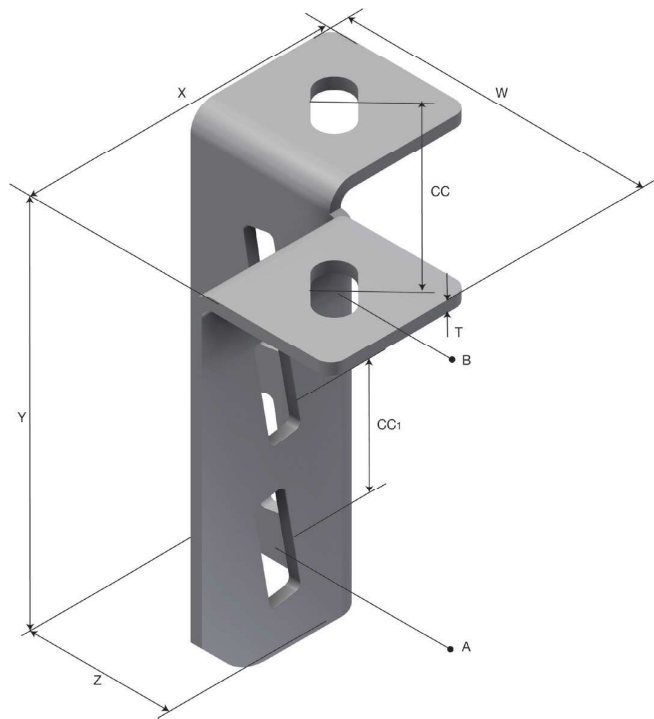

Produktdatablad

Art.nr.	Navn	Type
1303396	Skrudd brakett S-M BS-125-CH50-2T SS	S-M BS-125-CH50-2T

Beskrivelse: Boltet brakett for Mekano® 50-2 and 50-2T.

Mer informasjon:

Egenskaper

Navn	Verdi
Vekt (kg)	0,5
T Materialtykkelse (mm)	4,0
X (mm)	104
Y (mm)	125
Z (mm)	59
W Brekke (mm)	104
A Hullstørrelse (mm)	11x35
B Hullstørrelse (mm)	13x25
CC (mm)	80,3