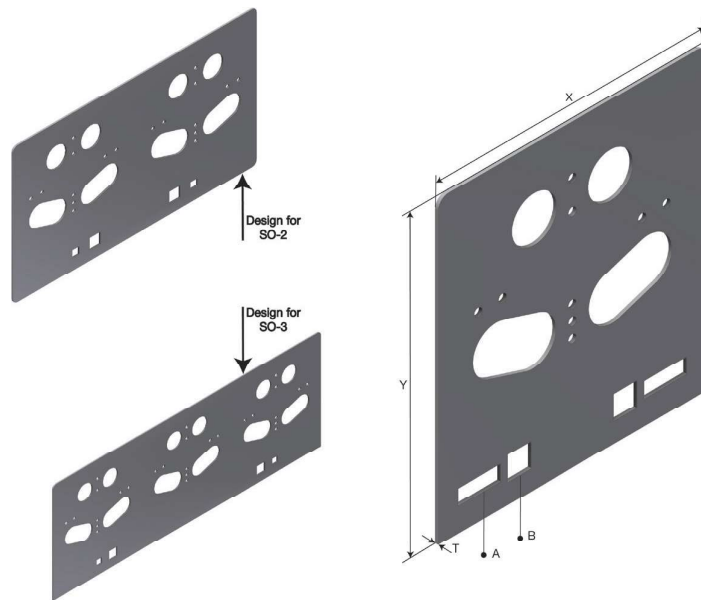

# Produktdatablad

Art.nr.	Navn	Type
1301082	Stikkontaktfeste A-SPB/LOE SO-JB PG	A-SPB/LOE SO-JB

**Beskrivelse:** Stikkontaktplate som installeres på vangen til LOE kabelstigen.

**Mer informasjon:** Festes på SPB-LB kabelbane med å bøye klipsfestene. På banebredde 500 og 600 anvendes 1 stk. låseskrue M6x12. Passer også til LOE kabelstigen.

## Egenskaper

Navn	Verdi
Vekt (kg)	0,2
T Materialtykkelse (mm)	1,5
X (mm)	127
Y (mm)	163
Z (mm)	22
H Høyde (mm)	163
W1 Bredder 1 (mm)	127
A Hullstørrelse (mm)	7x7
B Hullstørrelse (mm)	11x11