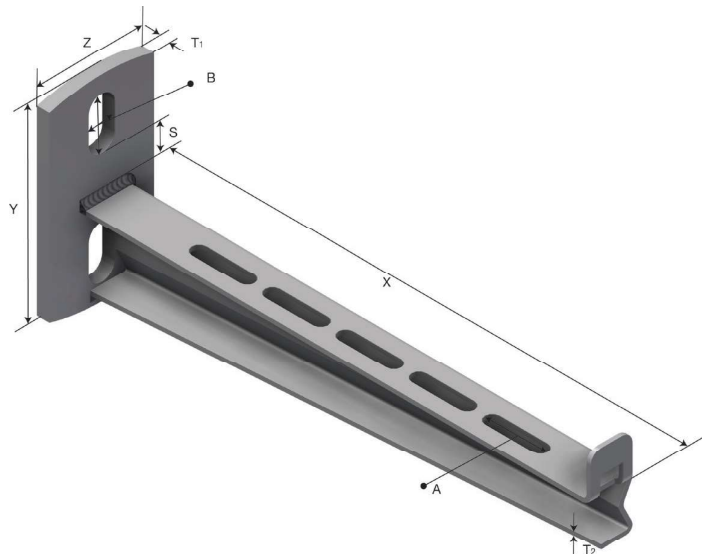

Produktdatablad

Art.nr.	Navn	Type
1372691	Veggkonsoll S-M CA-35-300 HDG	S-M CA-35-300

Beskrivelse: Konsoll for oppheng av LOE og RZE kabelstiger og SPB kabelbaner.

Mer informasjon: Festes med en bolt med max Ø 12 mm.

Egenskaper

Navn	Verdi
Vekt (kg)	0,6
T Materialtykkelse (mm)	8
X (mm)	344
Y (mm)	94
Z (mm)	50
A Hullstørrelse (mm)	7x30
B Hullstørrelse (mm)	12x25
S Avstand (mm)	17
T2 Materialtykkelse (mm)	2

Innpakning, information