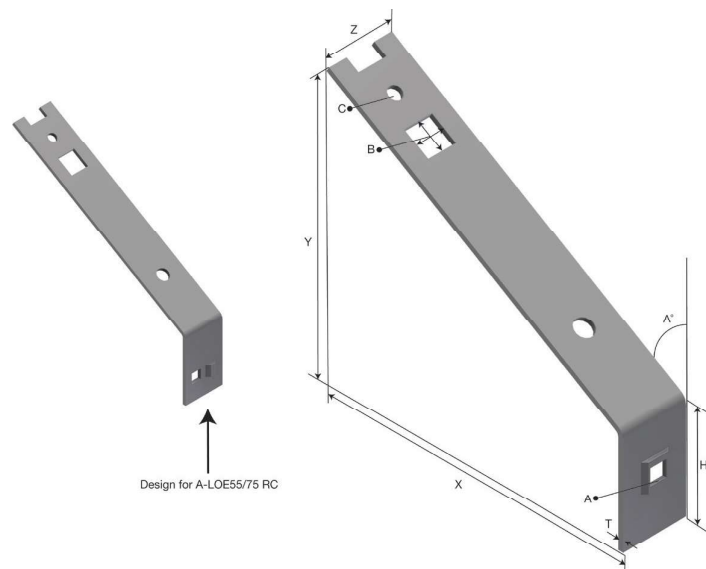

Produktdatablad

Art.nr.	Navn	Type
89559	Feste for radiokabel A-TOE100 RC SS	A-TOE100 RC

Beskrivelse: For montering på kabelstigens vange.

89559 består av

Art.nr.	Navn	Antall	Enhet
89559A	RADIOKABEL BØYLE LOE/TOE SS	1	STK
1372161	LOCKING BOLTS S-M M6x12 A4	1	STK
1371971	FLANGE NUTS S-M NU-FL-M6 A4	1	STK

Mer informasjon: Passer til OE/LOE/TOE-100

Egenskaper

Navn	Verdi
Vekt (kg)	0.07
T Materialtykkelse (mm)	2
X (mm)	135
Z (mm)	25
H Høyde (mm)	40
A Hullstørrelse (mm)	6x6
B Hullstørrelse (mm)	11x11
C Hullstørrelse (mm)	Ø5
D Hullstørrelse (mm)	Ø7