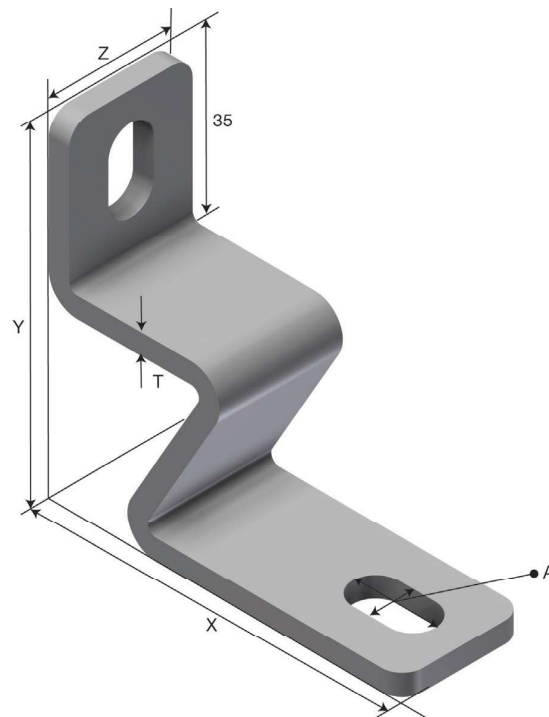

Produktdatablad

Art.nr.	Navn	Type
1301095	Innvendig veggbrakett S-SPB CA-IN-100 PG	S-SPB CA-IN-100

Beskrivelse: Innvendig veggbrakett som er praktisk når opphenget ikke skal vises fra undersiden.

1301095 består av

Art.nr.	Navn	Antall	Enhet
75421	INN. VEGGKONS. SPB-LB-100 HDG	1	STK
1372750	LOCKING BOLT SET S-M M6x12 PG	1	STK

Mer informasjon: For tette baner. Kombiner med innvendig skjøt.

Egenskaper

Navn	Verdi
Vekt (kg)	0.2
W1 Bredde 1 (mm)	100